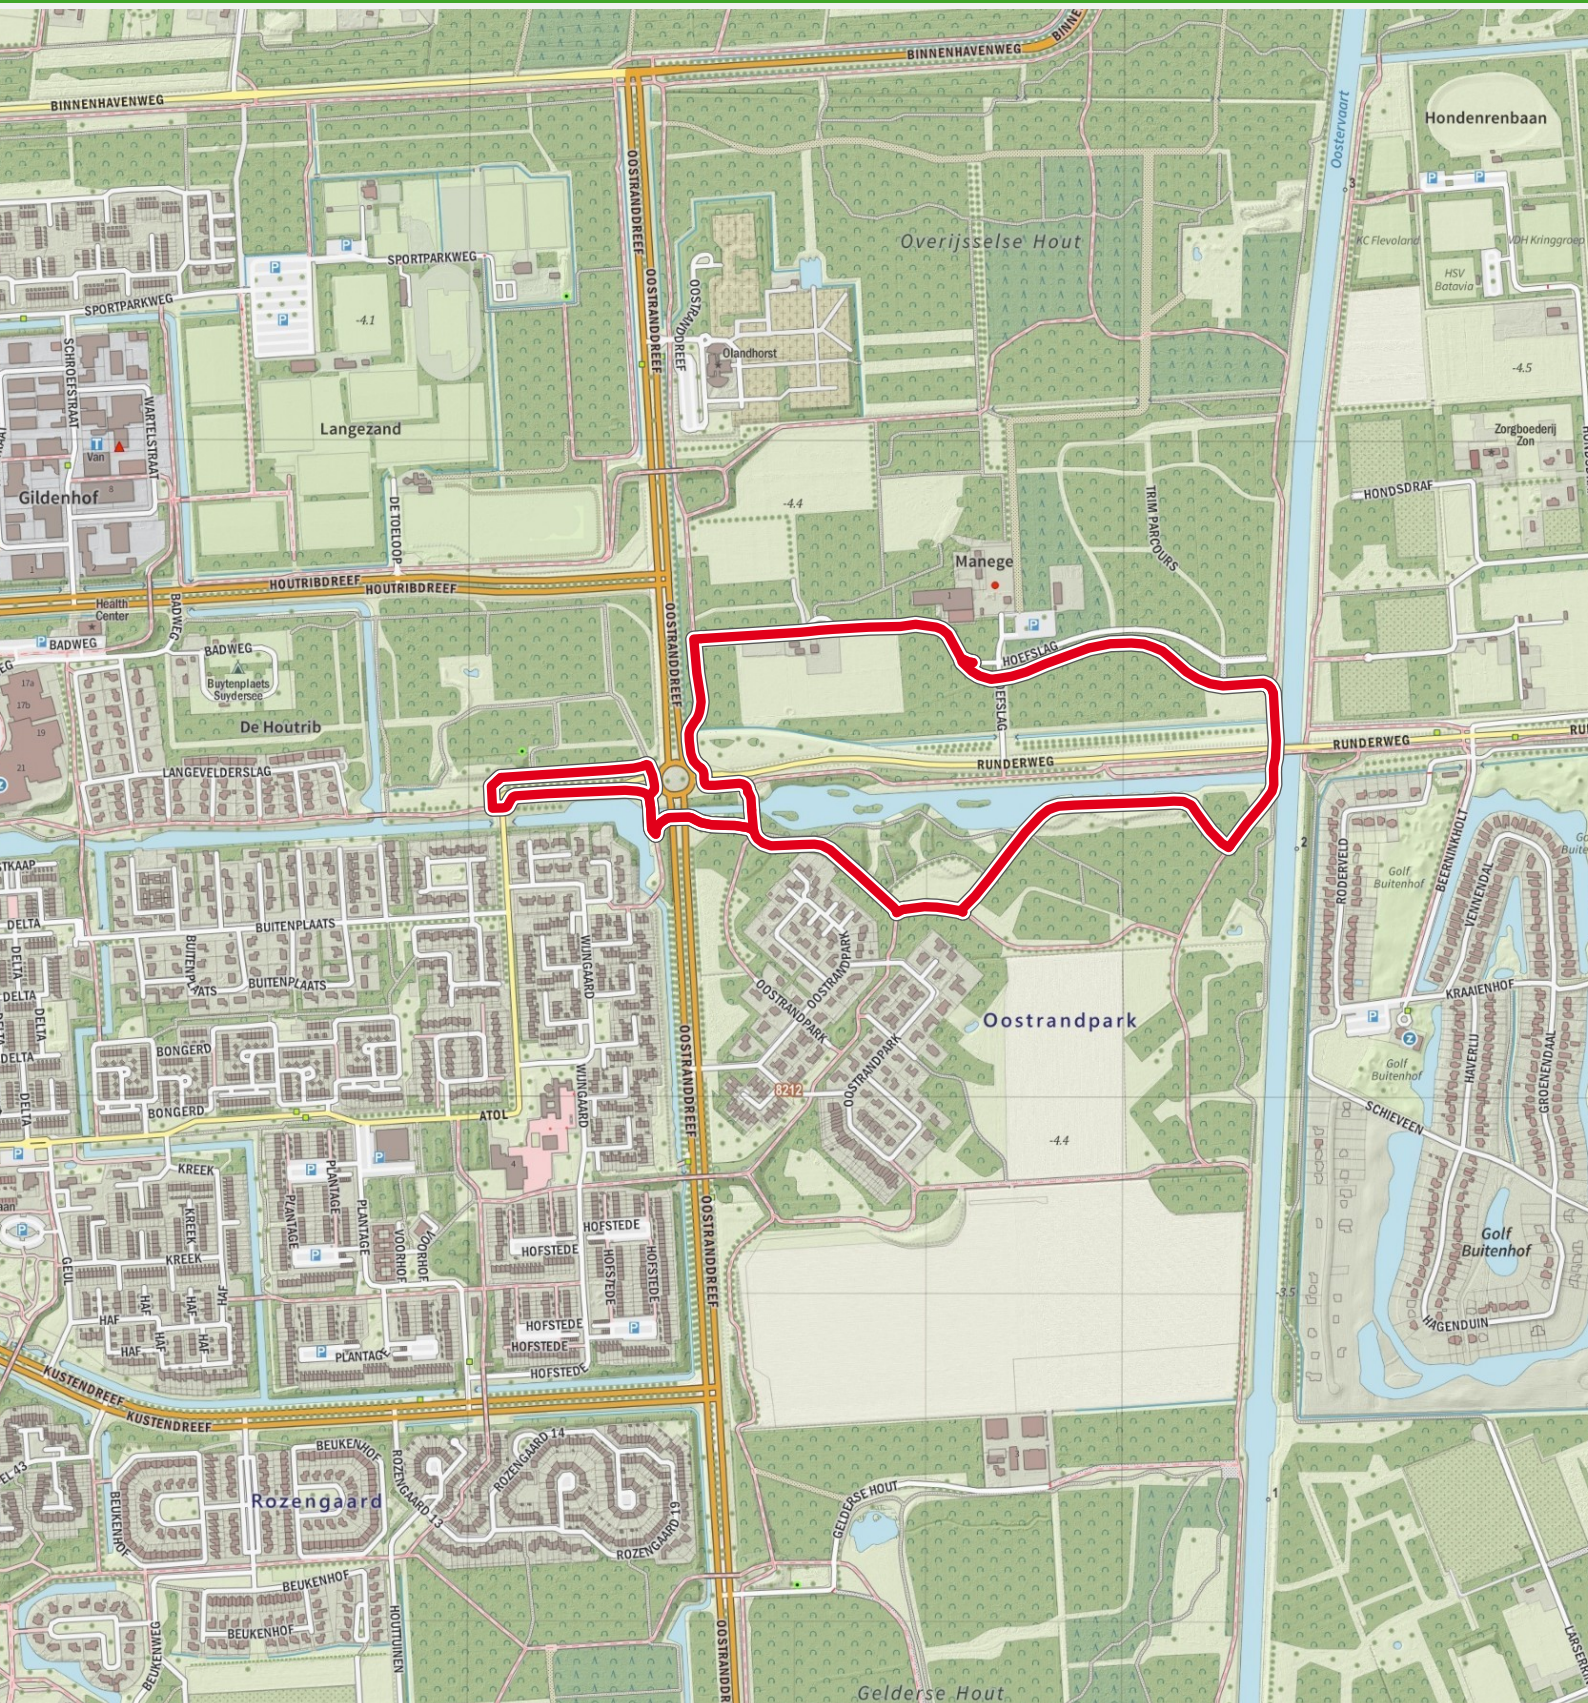

VERHARD, OOIEVAAR MANEGE 3,6KM

ROUTE 3,6 km

Deze route is gemaakt met de routeplanner van wandelnet. De route brengt u langs verschillende wandelkeuzepunten. Veel plezier gewenst namens wandelnet.

Verhard, ooievaar manege 3,6km

Verhard, ooievaar manege 3,6km

Einde van de route