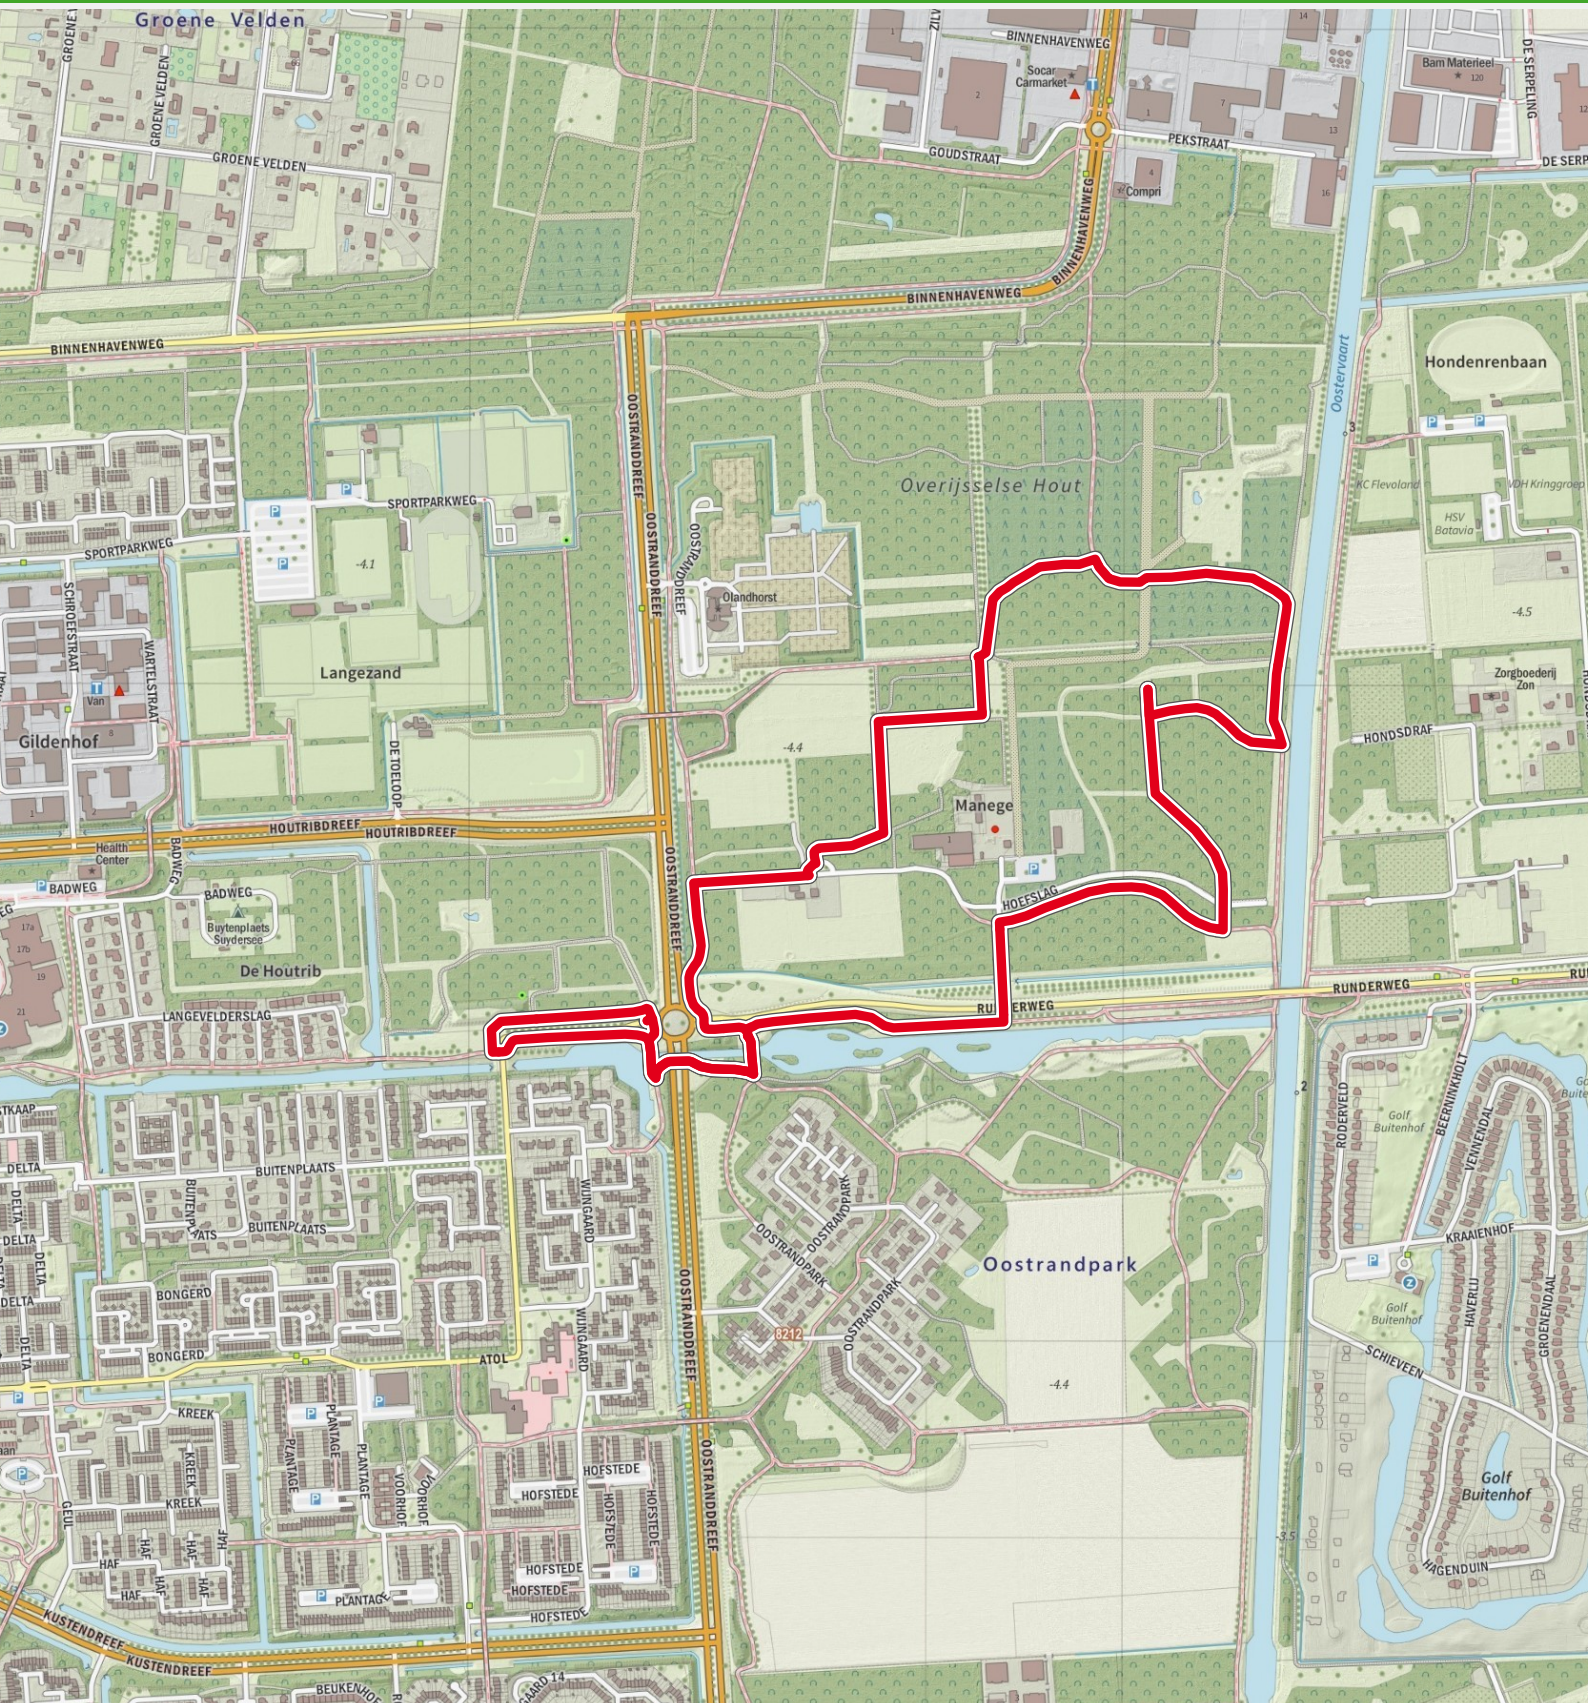

ROUTE OOIEVAAR-MANEGE 4,7 KM

ROUTE 4,6 km

Deze route is gemaakt met de routeplanner van wandelnet. De route brengt u langs verschillende wandelkeuzepunten. Veel plezier gewenst namens wandelnet.

Route Ooievaar-Manege 4,7 km

Route Ooievaar-Manege 4,7 km

Einde van de route