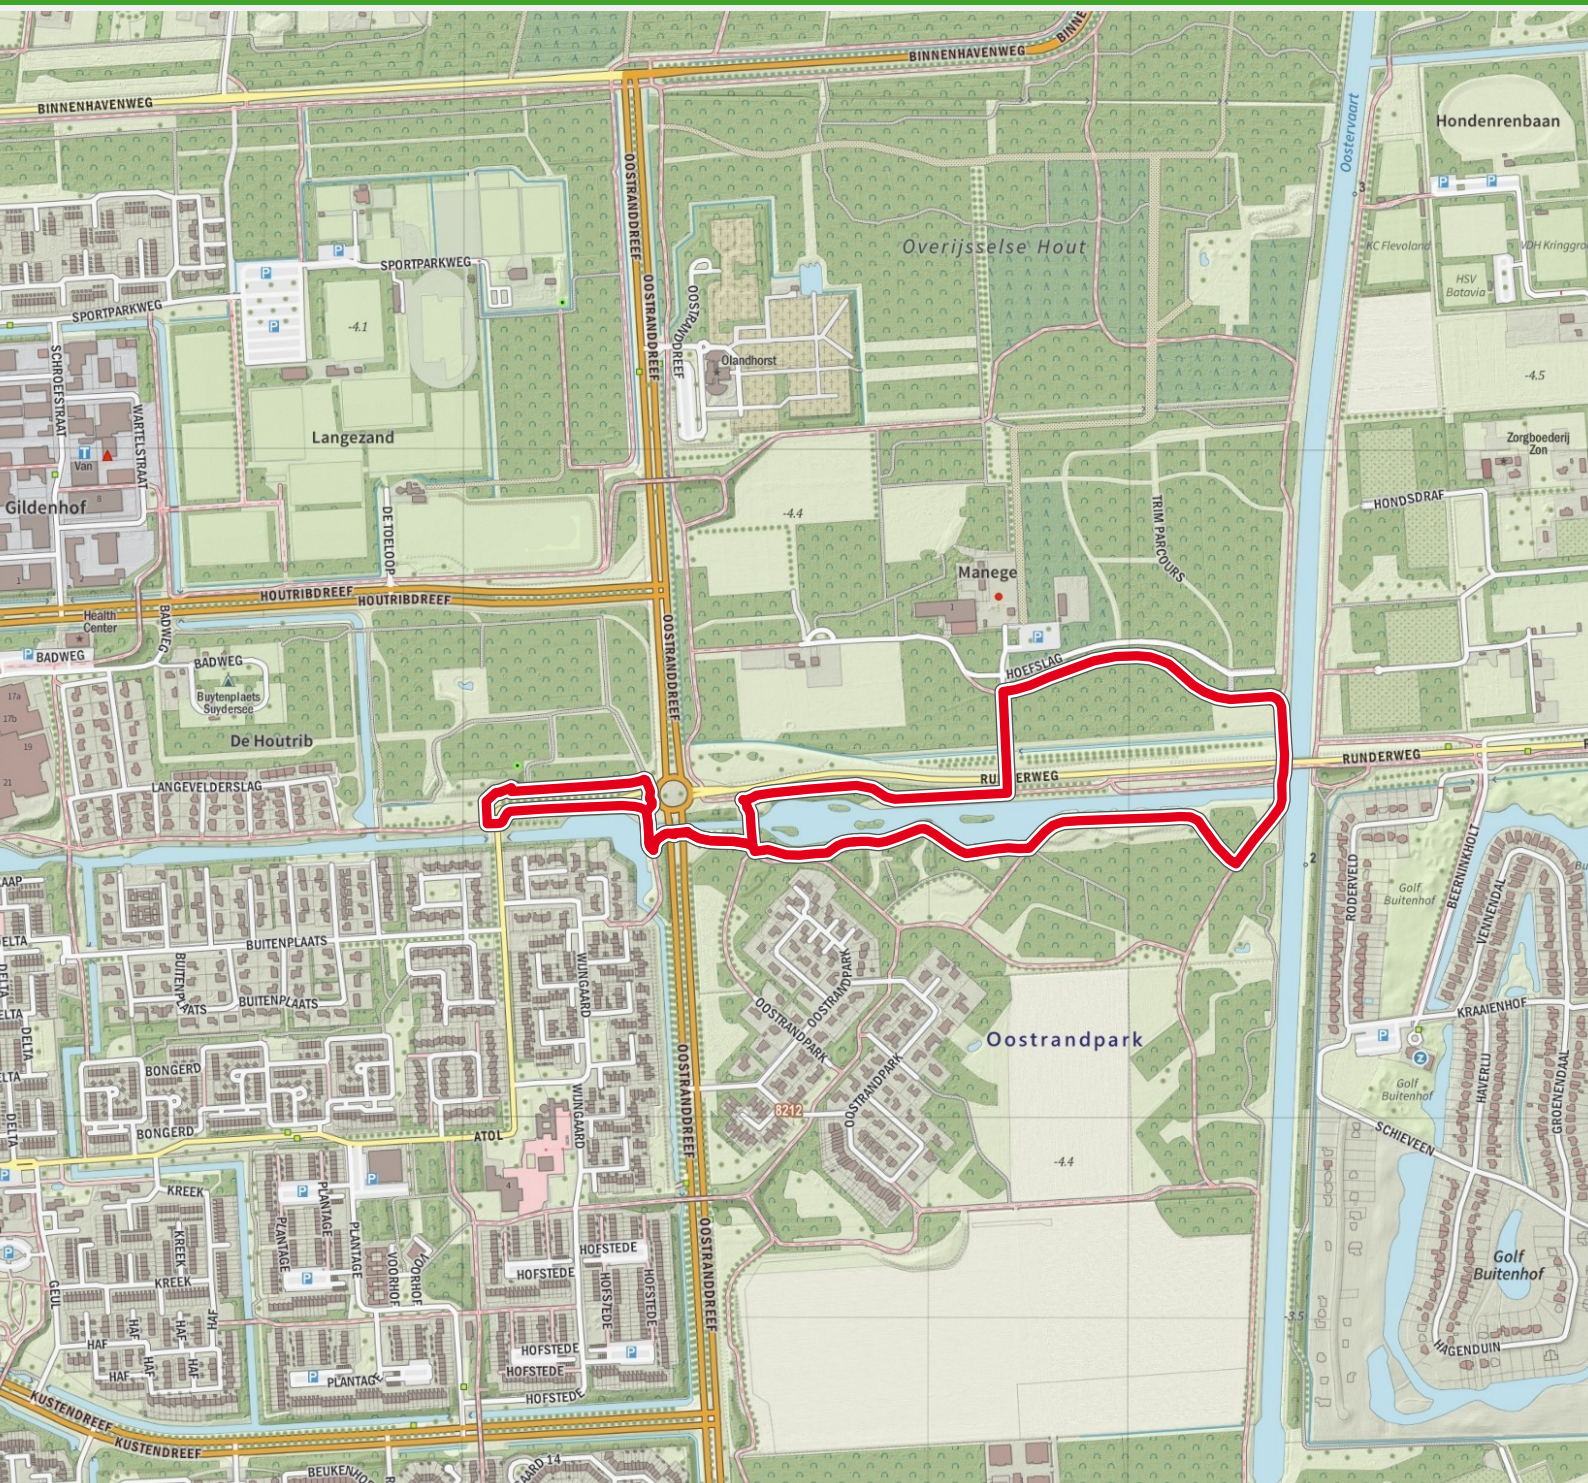

ROUTE OOIEVAAR-BEVER 3,2 KM

ROUTE 3,2 km

Deze route is gemaakt met de routeplanner van wandelnet. De route brengt u langs verschillende wandelkeuzepunten. Veel plezier gewenst namens wandelnet.

20
22

Route Ooievaar-bever 3,2 km

Route Ooievaar-bever 3,2 km

Einde van de route