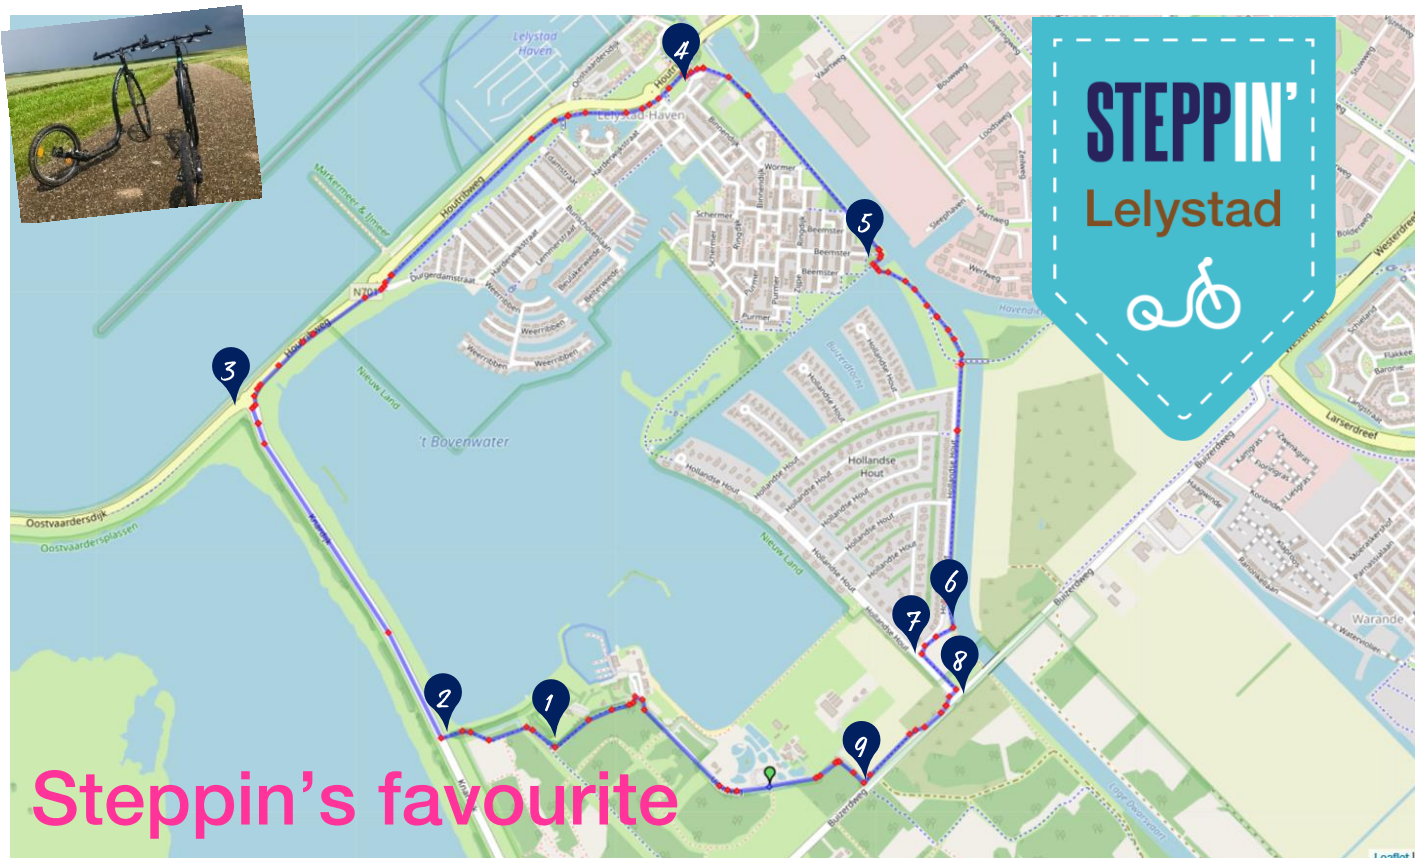

Rondje Bovenwater

Super leuk dat je van plan bent om te gaan steppen in Lelystad! Zelf step ik hier regelmatig en heb al heel wat verrassende routes gereden. Eén van de leukste is het rondje Bovenwater. Deze route heeft een aantal unieke eigenschappen. Zo is de route gevarieerd, informatief en voor ieder niveau geschikt. Je rijdt een stukje door het jongste Nationaal Park van Nederland, het NieuwLand en langs het oudste deel van Lelystad, het werkeiland. Bij de Noordersluis voel je wat het betekent om onder zeespiegelniveau te wonen. Ik kan je van alles vertellen over de route en de omgeving, maar je kunt ook gewoon je step pakken en gáán. Wil je de route rijden met iemand die geen step heeft, dan kun je bij Steppin Lelystad een step huren. Je kunt ook altijd contact opnemen voor meer informatie.

Afhankelijk van de gewenste moeilijkheidsgraad rijdt je de route linksom of rechtsom. De route is eenvoudig uit te breiden met een paar interessante extra afslagen. Hier is de makkelijke route uitgewerkt.

De route start vanaf de parkeerplaats tussen de surfschool en de camping. Je neemt het fietspad dat recht tegenover de ingang van de parkeerplaats begint. Bij 1 houd je rechts aan. Bij 2 sla je rechtsaf de Knardijk op. Bij de rotonde 3 sla je rechtsaf. Bij 4 sla je rechtsaf en volgt het fietspad naar links. Bij 5 sla je linksaf. Bij 6 sla je rechtsaf. Bij 7 sla je linksaf. Bij 8 sla je op de rotonde rechtsaf. Bij 9 sla je rechtsaf. Volg de weg tot aan de parkeerplaats. You did it!

Deze route kan eenvoudig een compleet uitje worden met bijvoorbeeld:

- Begeleiding onderweg
- Koffie/thee arrangement
- Lunch of borrel arrangement

Start:
P Uilenweg 8

Lengte:
ca 7 km

Duur:
ca 1 uur

Moeilijkheidsgraad:
goed te doen